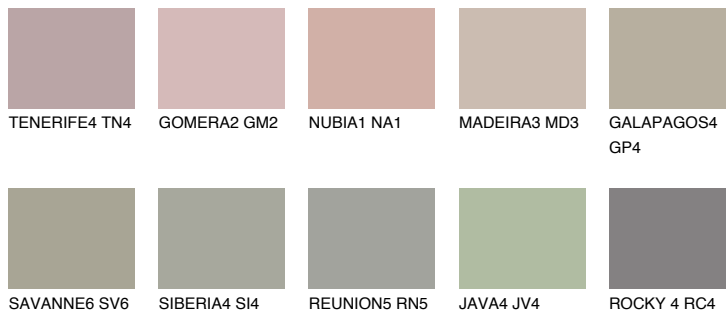

**MALTA4 ML4**● 42% **TSR 36%****Passzoló színek****COLOURS****Intenzív színek**

További információért látogasson el a  
[www.ceresit.hu](http://www.ceresit.hu)

\*A látható színek a Ceresit által kínált összes vakolatra és festékre vonatkoznak. A tényleges színek kis mértékben eltérhetnek az itt láthatóktól, ez függ a felülettől, a körülményektől és a választott vakolat textúrájától. Javasoljuk a valódi színminták ellenőrzését is a Ceresit forgalmazójánál.