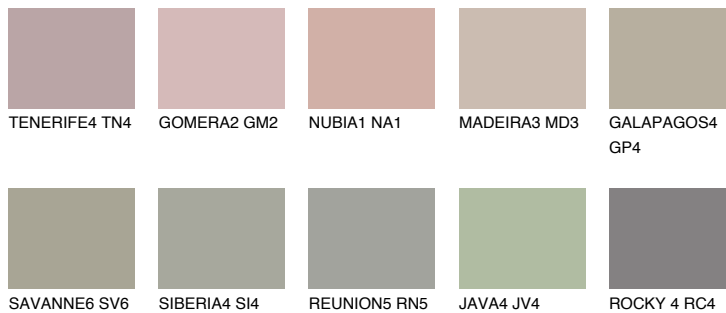

**MALTA4 ML4**● 42% **TSR** 36%**Passzoló színek****COLOURS****Intenzív színek**

További információért látogasson el a
www.ceresit.hu

*A látható színek a Ceresit által kínált összes vakolatra és festékre vonatkoznak. A tényleges színek kis mértékben eltérhetnek az itt láthatóktól, ez függ a felülettől, a körülményektől és a választott vakolat textúrájától. Javasoljuk a valódi színminták ellenőrzését is a Ceresit forgalmazójánál.