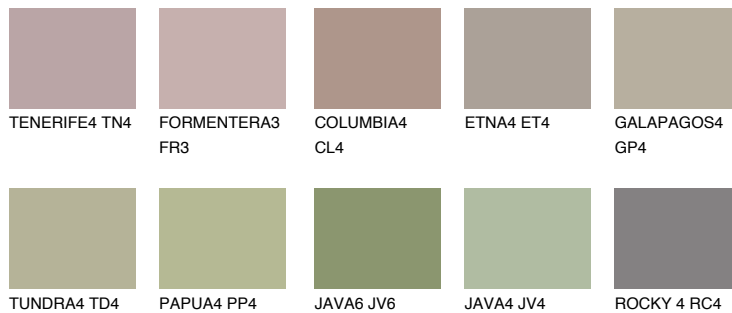

**MALTA5 ML5**☀️ 34% **TSR 29%****Passzoló színek****COLOURS****Intenzív színek**

További információért látogasson el a
www.ceresit.hu

*A látható színek a Ceresit által kínált összes vakolatra és festékre vonatkoznak. A tényleges színek kis mértékben eltérhetnek az itt láthatóktól, ez függ a felülettől, a körülményektől és a választott vakolat textúrájától. Javasoljuk a valódi színminták ellenőrzését is a Ceresit forgalmazójánál.