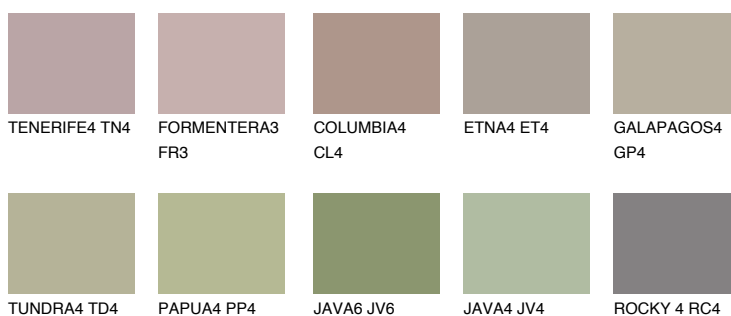

MALTA5 ML5

☀️ 34% **TSR** 29%

Passzoló színek

COLOURS

Intenzív színek

További információért látogasson el a
www.ceresit.hu

*A látható színek a Ceresit által kínált összes vakolatra és festékre vonatkoznak. A tényleges színek kis mértékben eltérhetnek az itt láthatóktól, ez függ a felülettől, a körülményektől és a választott vakolat textúrájától. Javasoljuk a valódi színminták ellenőrzését is a Ceresit forgalmazójánál.