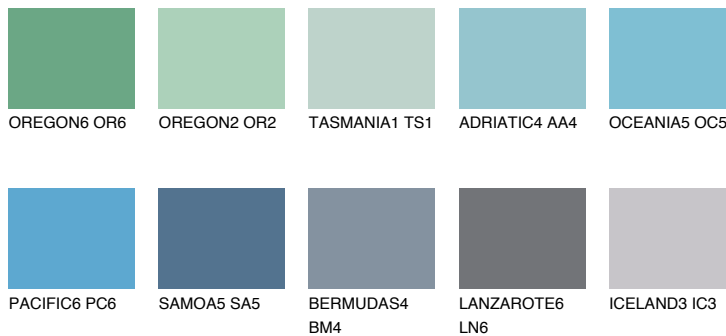

OCEANIA6 OC6☀️ 40% **TSR** 51%**Passzoló színek****COLOURS****Intenzív színek**

További információért látogasson el a
www.ceresit.hu

*A látható színek a Ceresit által kínált összes vakolatra és festékre vonatkoznak. A tényleges színek kis mértékben eltérhetnek az itt láthatóktól, ez függ a felülettől, a körülményektől és a választott vakolat textúrájától. Javasoljuk a valódi színminták ellenőrzését is a Ceresit forgalmazójánál.