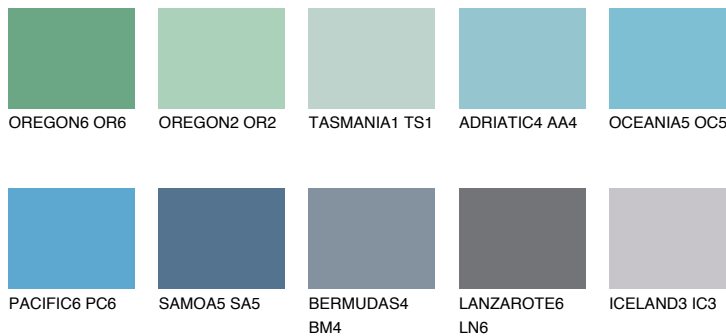

**OCEANIA6 OC6**☀️ 40% **TSR** 51%**Passzoló színek****COLOURS****Intenzív színek**

További információért látogasson el a
www.ceresit.hu

*A látható színek a Ceresit által kínált összes vakolatra és festékre vonatkoznak. A tényleges színek kis mértékben eltérhetnek az itt láthatóktól, ez függ a felülettől, a körülményektől és a választott vakolat textúrájától. Javasoljuk a valódi színminták ellenőrzését is a Ceresit forgalmazójánál.