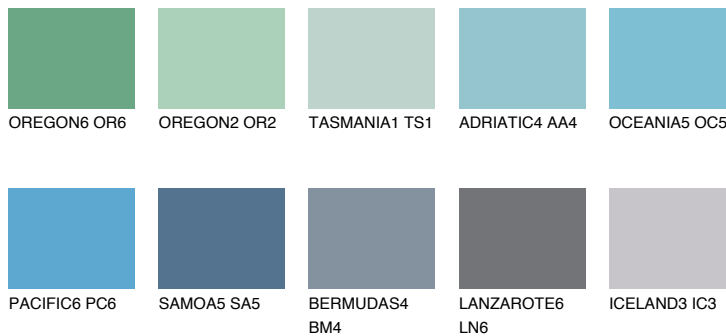

**OCEANIA6 OC6**☀️ 40% **TSR** 51%**Passzoló színek****COLOURS****Intenzív színek**

További információért látogasson el a  
[www.ceresit.hu](http://www.ceresit.hu)

\*A látható színek a Ceresit által kínált összes vakolatra és festékre vonatkoznak. A tényleges színek kis mértékben eltérhetnek az itt láthatóktól, ez függ a felülettől, a körülményektől és a választott vakolat textúrájától. Javasoljuk a valódi színminták ellenőrzését is a Ceresit forgalmazójánál.