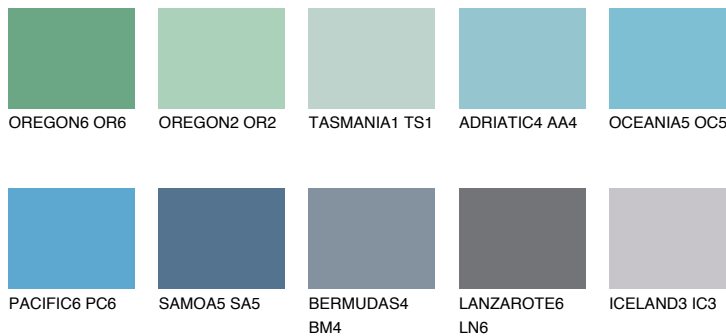

**OCEANIA6 OC6**☀️ 40% **TSR 51%****Passzoló színek****COLOURS****Intenzív színek**

További információért látogasson el a
www.ceresit.hu

*A látható színek a Ceresit által kínált összes vakolatra és festékre vonatkoznak. A tényleges színek kis mértékben eltérhetnek az itt láthatóktól, ez függ a felülettől, a körülményektől és a választott vakolat textúrájától. Javasoljuk a valódi színminták ellenőrzését is a Ceresit forgalmazójánál.