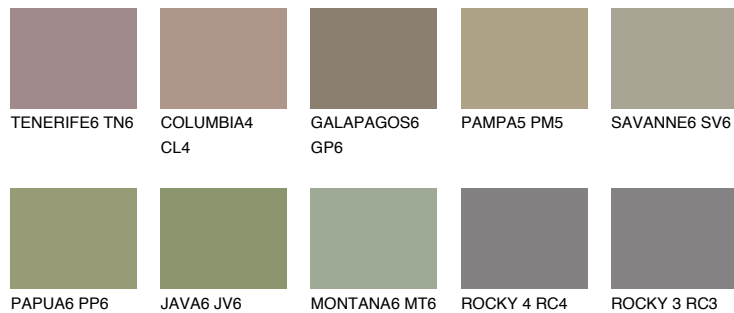

MALTA6 ML6

☀ 25% **TSR 22%**

Passzoló színek

COLOURS

Intenzív színek

További információért látogasson el a
www.ceresit.hu