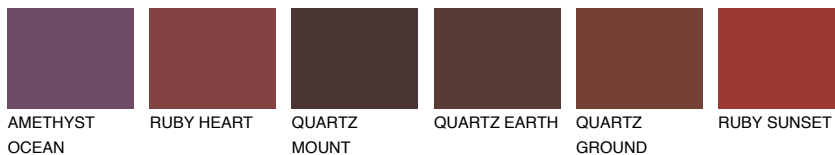

MALTA6 ML6

☀️ 25% **TSR 22%**

Passzoló színek

COLOURS

Intenzív színek

További információért látogasson el a
www.ceresit.hu

*A látható színek a Ceresit által kínált összes vakolatra és festékre vonatkoznak. A tényleges színek kis mértékben eltérhetnek az itt láthatóktól, ez függ a felülettől, a körülményektől és a választott vakolat textúrájától. Javasoljuk a valódi színminták ellenőrzését is a Ceresit forgalmazójánál.