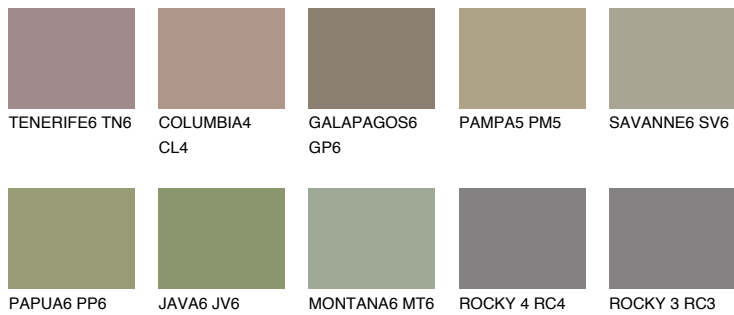

MALTA6 ML6

☀️ 25% **TSR 22%**

Passzoló színek

COLOURS

Intenzív színek

További információért látogasson el a
www.ceresit.hu

*A látható színek a Ceresit által kínált összes vakolatra és festékre vonatkoznak. A tényleges színek kis mértékben eltérhetnek az itt láthatóktól, ez függ a felülettől, a körülményektől és a választott vakolat textúrájától. Javasoljuk a valódi színminták ellenőrzését is a Ceresit forgalmazójánál.