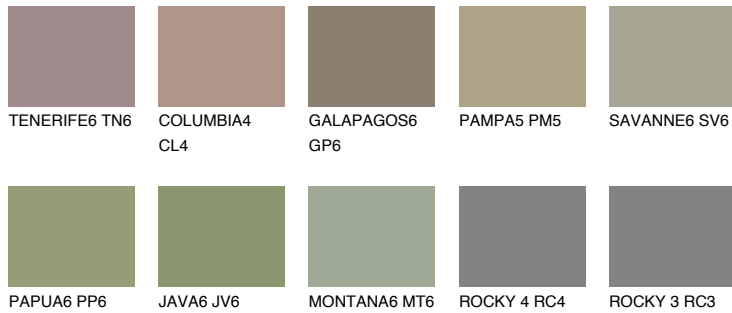

**MALTA6 ML6**☀️ 25% **TSR 22%****Passzoló színek****COLOURS****Intenzív színek**

További információért látogasson el a
www.ceresit.hu

*A látható színek a Ceresit által kínált összes vakolatra és festékre vonatkoznak. A tényleges színek kis mértékben eltérhetnek az itt láthatóktól, ez függ a felülettől, a körülményektől és a választott vakolat textúrájától. Javasoljuk a valódi színminták ellenőrzését is a Ceresit forgalmazójánál.