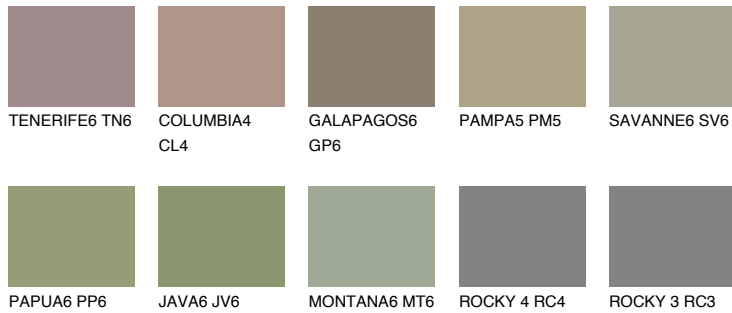

**MALTA6 ML6**☾ 25% **TSR 22%****Passzoló színek****COLOURS****Intenzív színek**

További információért látogasson el a
www.ceresit.hu

*A látható színek a Ceresit által kínált összes vakolatra és festékre vonatkoznak. A tényleges színek kis mértékben eltérhetnek az itt láthatóktól, ez függ a felülettől, a körülményektől és a választott vakolat textúrájától. Javasoljuk a valódi színminták ellenőrzését is a Ceresit forgalmazójánál.