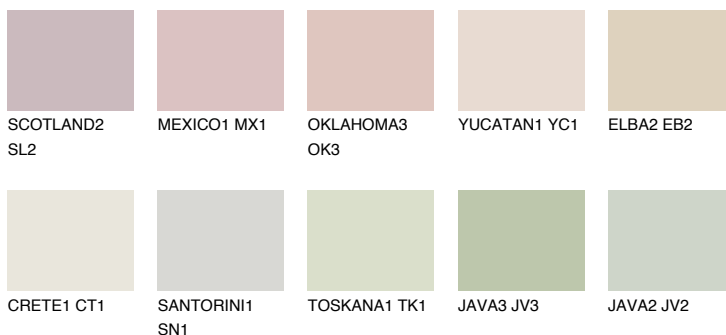

ELBA1 EB1

73% **TSR** 71%

Passzoló színek

COLOURS

Intenzív színek

További információért látogasson el a
www.ceresit.hu

*A látható színek a Ceresit által kínált összes vakolatra és festékre vonatkoznak. A tényleges színek kis mértékben eltérhetnek az itt láthatóktól, ez függ a felülettől, a körülményektől és a választott vakolat textúrájától. Javasoljuk a valódi színminták ellenőrzését is a Ceresit forgalmazójánál.