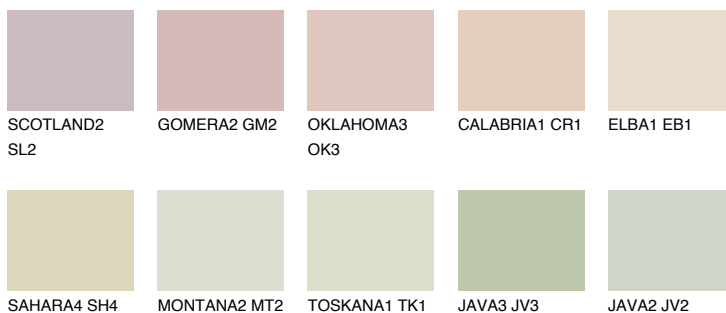

**ELBA2 EB2**65% **TSR** 62%

Passzoló színek

COLOURS

Intenzív színek

További információért látogasson el a
www.ceresit.hu

*A látható színek a Ceresit által kínált összes vakolatra és festékre vonatkoznak. A tényleges színek kis mértékben eltérhetnek az itt láthatóktól, ez függ a felülettől, a körülményektől és a választott vakolat textúrájától. Javasoljuk a valódi színminták ellenőrzését is a Ceresit forgalmazójánál.