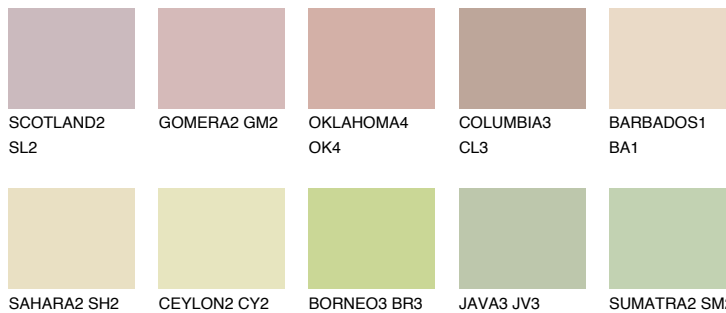

**ELBA3 EB3**51% **TSR** 47%

Passzoló színek

COLOURS

Intenzív színek

További információért látogasson el a
www.ceresit.hu

*A látható színek a Ceresit által kínált összes vakolatra és festékre vonatkoznak. A tényleges színek kis mértékben eltérhetnek az itt láthatóktól, ez függ a felülettől, a körülményektől és a választott vakolat textúrájától. Javasoljuk a valódi színminták ellenőrzését is a Ceresit forgalmazójánál.