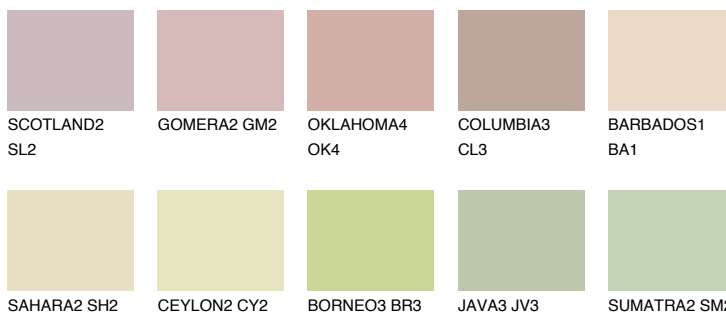

**ELBA3 EB3**

51% **TSR** 47%

## Passzoló színek

### COLOURS

### Intenzív színek

További információért látogasson el a  
[www.ceresit.hu](http://www.ceresit.hu)

\*A látható színek a Ceresit által kínált összes vakolatra és festékre vonatkoznak. A tényleges színek kis mértékben eltérhetnek az itt láthatóktól, ez függ a felülettől, a körülményektől és a választott vakolat textúrájától. Javasoljuk a valódi színminták ellenőrzését is a Ceresit forgalmazójánál.