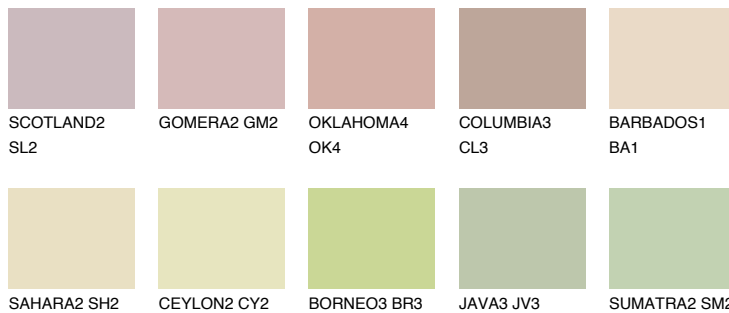

ELBA3 EB351% **TSR** 47%**Passzoló színek****COLOURS****Intenzív színek**

További információért látogasson el a
www.ceresit.hu

*A látható színek a Ceresit által kínált összes vakolatra és festékre vonatkoznak. A tényleges színek kis mértékben eltérhetnek az itt láthatóktól, ez függ a felülettől, a körülményektől és a választott vakolat textúrájától. Javasoljuk a valódi színminták ellenőrzését is a Ceresit forgalmazójánál.