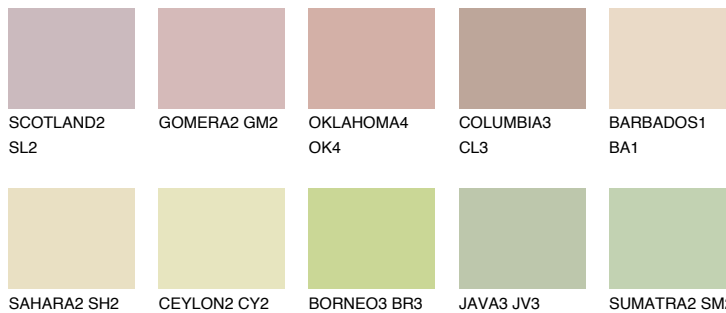

**ELBA3 EB3**

51% **TSR** 47%

## Passzoló színek

### COLOURS

### Intenzív színek

További információért látogasson el a  
[www.ceresit.hu](http://www.ceresit.hu)

\*A látható színek a Ceresit által kínált összes vakolatra és festékre vonatkoznak. A tényleges színek kis mértékben eltérhetnek az itt láthatóktól, ez függ a felülettől, a körülményektől és a választott vakolat textúrájától. Javasoljuk a valódi színminták ellenőrzését is a Ceresit forgalmazójánál.