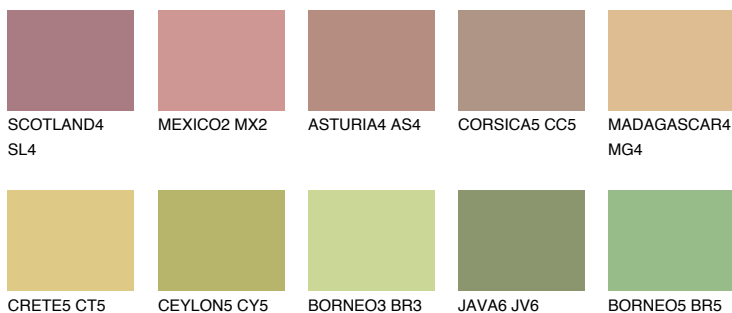

**ELBA4 EB4**40% **TSR** 39%

Passzoló színek

COLOURS

Intenzív színek

További információért látogasson el a
www.ceresit.hu

*A látható színek a Ceresit által kínált összes vakolatra és festékre vonatkoznak. A tényleges színek kis mértékben eltérhetnek az itt láthatóktól, ez függ a felülettől, a körülményektől és a választott vakolat textúrájától. Javasoljuk a valódi színminták ellenőrzését is a Ceresit forgalmazójánál.