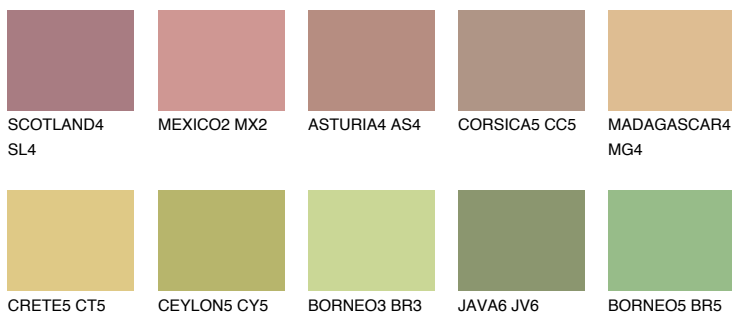

**ELBA4 EB4**40% **TSR** 39%

## Passzoló színek

### COLOURS

### Intenzív színek

További információért látogasson el a  
[www.ceresit.hu](http://www.ceresit.hu)

\*A látható színek a Ceresit által kínált összes vakolatra és festékre vonatkoznak. A tényleges színek kis mértékben eltérhetnek az itt láthatóktól, ez függ a felülettől, a körülményektől és a választott vakolat textúrájától. Javasoljuk a valódi színminták ellenőrzését is a Ceresit forgalmazójánál.