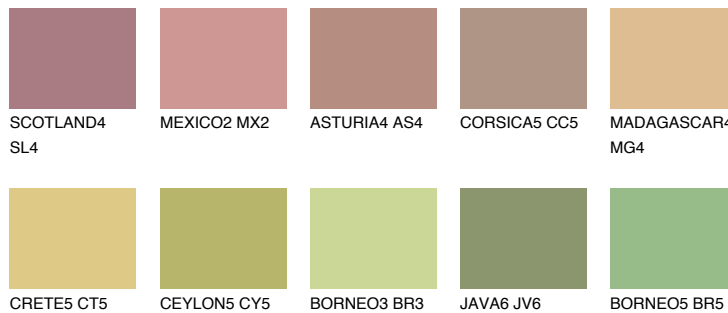

**ELBA4 EB4**40% **TSR** 39%

## Passzoló színek

### COLOURS

### Intenzív színek

További információért látogasson el a  
[www.ceresit.hu](http://www.ceresit.hu)

\*A látható színek a Ceresit által kínált összes vakolatra és festékre vonatkoznak. A tényleges színek kis mértékben eltérhetnek az itt láthatóktól, ez függ a felülettől, a körülményektől és a választott vakolat textúrájától. Javasoljuk a valódi színminták ellenőrzését is a Ceresit forgalmazójánál.