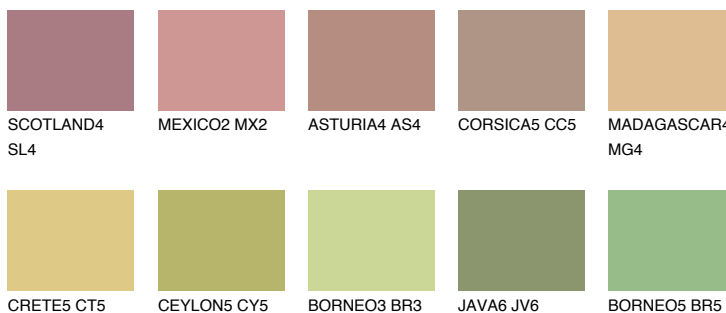

ELBA4 EB4

40% **TSR** 39%

Passzoló színek

COLOURS

Intenzív színek

További információért látogasson el a
www.ceresit.hu

*A látható színek a Ceresit által kínált összes vakolatra és festékre vonatkoznak. A tényleges színek kis mértékben eltérhetnek az itt láthatóktól, ez függ a felülettől, a körülményektől és a választott vakolat textúrájától. Javasoljuk a valódi színminták ellenőrzését is a Ceresit forgalmazójánál.