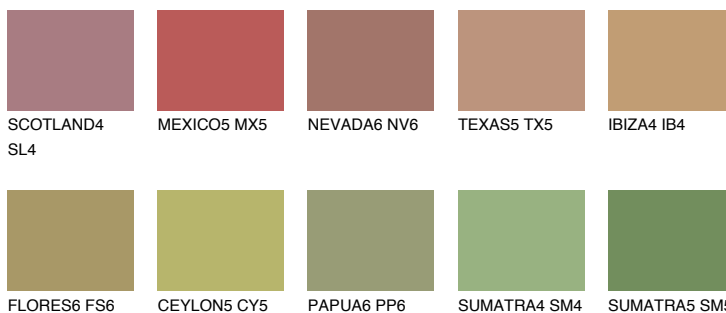

**ELBA5 EB5**☀ 33% **TSR 32%**

## Passzoló színek

### COLOURS

### Intenzív színek

További információért látogasson el a  
[www.ceresit.hu](http://www.ceresit.hu)

\*A látható színek a Ceresit által kínált összes vakolatra és festékre vonatkoznak. A tényleges színek kis mértékben eltérhetnek az itt láthatóktól, ez függ a felülettől, a körülményektől és a választott vakolat textúrájától. Javasoljuk a valódi színminták ellenőrzését is a Ceresit forgalmazójánál.