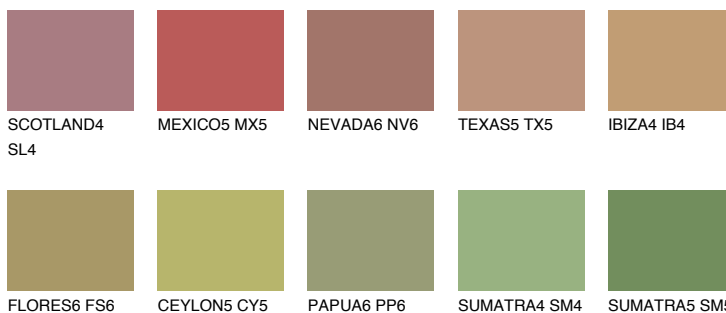

**ELBA5 EB5**

☀ 33%    **TSR 32%**

## Passzoló színek

### COLOURS

### Intenzív színek

További információért látogasson el a  
[www.ceresit.hu](http://www.ceresit.hu)

\*A látható színek a Ceresit által kínált összes vakolatra és festékre vonatkoznak. A tényleges színek kis mértékben eltérhetnek az itt láthatóktól, ez függ a felülettől, a körülményektől és a választott vakolat textúrájától. Javasoljuk a valódi színminták ellenőrzését is a Ceresit forgalmazójánál.