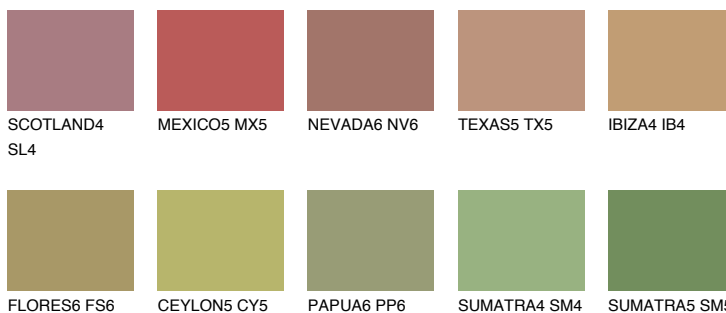

ELBA5 EB5

☀️ 33% **TSR 32%**

Passzoló színek

COLOURS

Intenzív színek

További információért látogasson el a
www.ceresit.hu