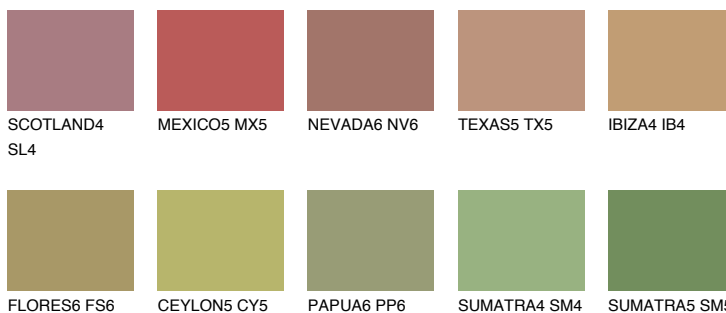

ELBA5 EB5

☀ 33% **TSR 32%**

Passzoló színek

COLOURS

Intenzív színek

További információért látogasson el a
www.ceresit.hu