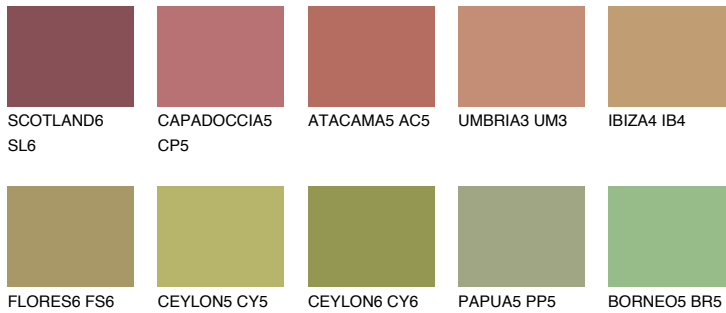

ELBA6 EB6

☀️ 26% **TSR** 24%

Passzoló színek

COLOURS

Intenzív színek

További információért látogasson el a
www.ceresit.hu