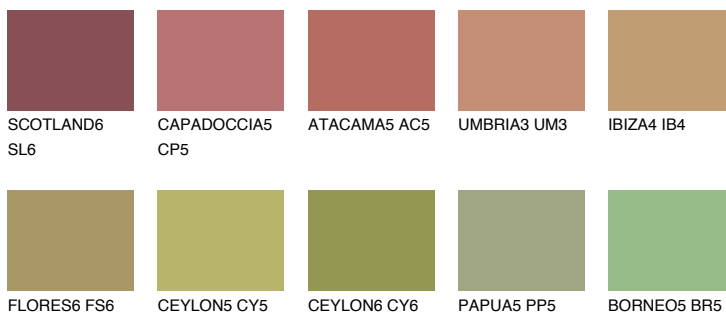

**ELBA6 EB6**

☀ 26% **TSR** 24%

## Passzoló színek

### COLOURS

### Intenzív színek

További információért látogasson el a  
[www.ceresit.hu](http://www.ceresit.hu)