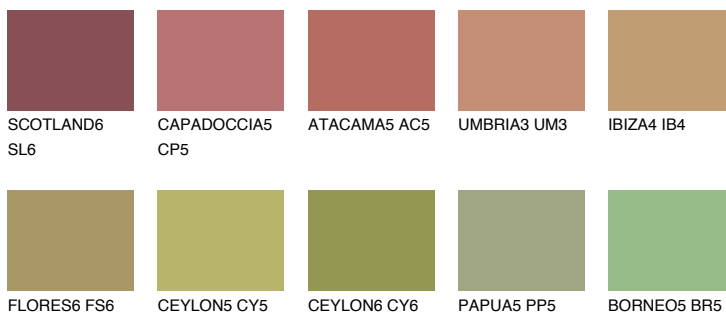

ELBA6 EB6

☀ 26% **TSR** 24%

Passzoló színek

COLOURS

Intenzív színek

További információért látogasson el a
www.ceresit.hu