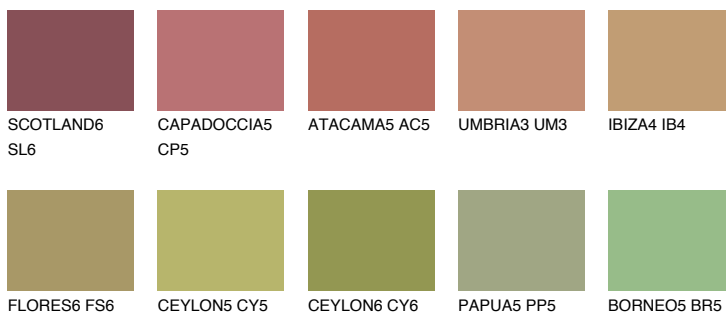

**ELBA6 EB6**☀ 26% **TSR** 24%

## Passzoló színek

### COLOURS

### Intenzív színek

További információért látogasson el a  
[www.ceresit.hu](http://www.ceresit.hu)

\*A látható színek a Ceresit által kínált összes vakolatra és festékre vonatkoznak. A tényleges színek kis mértékben eltérhetnek az itt láthatóktól, ez függ a felülettől, a körülményektől és a választott vakolat textúrájától. Javasoljuk a valódi színminták ellenőrzését is a Ceresit forgalmazójánál.