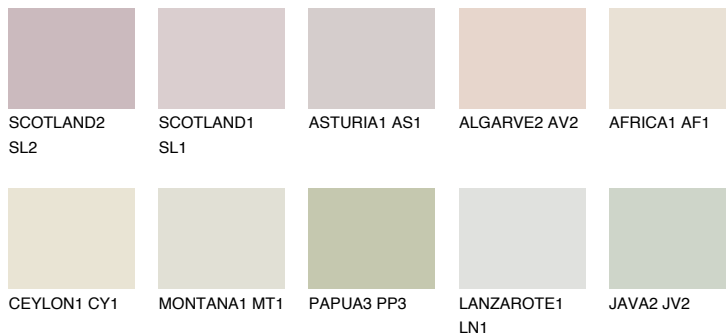

GALAPAGOS1 GP172% **TSR** 63%**Passzoló színek****COLOURS****Intenzív színek**

További információért látogasson el a
www.ceresit.hu

*A látható színek a Ceresit által kínált összes vakolatra és festékre vonatkoznak. A tényleges színek kis mértékben eltérhetnek az itt láthatóktól, ez függ a felülettől, a körülményektől és a választott vakolat textúrájától. Javasoljuk a valódi színminták ellenőrzését is a Ceresit forgalmazójánál.