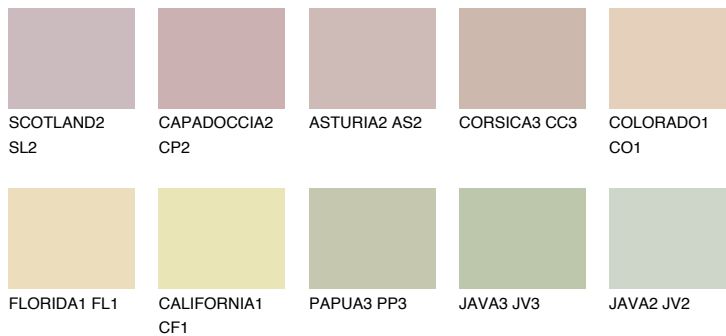

## GALAPAGOS2 GP2

58% **TSR** 53%

### Passzó színek

#### COLOURS

#### Intenzív színek

További információért látogasson el a  
[www.ceresit.hu](http://www.ceresit.hu)

\*A látható színek a Ceresit által kínált összes vakolatra és festékre vonatkoznak. A tényleges színek kis mértékben eltérhetnek az itt láthatóktól, ez függ a felülettől, a körülményektől és a választott vakolat textúrájától. Javasoljuk a valódi színminták ellenőrzését is a Ceresit forgalmazójánál.