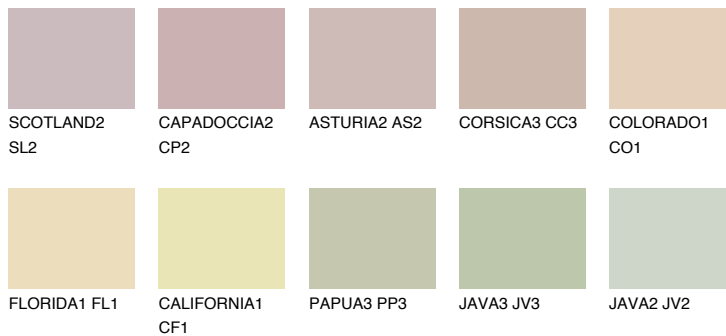

GALAPAGOS2 GP258% **TSR** 53%**Passzoló színek****COLOURS****Intenzív színek**

További információért látogasson el a
www.ceresit.hu

*A látható színek a Ceresit által kínált összes vakolatra és festékre vonatkoznak. A tényleges színek kis mértékben eltérhetnek az itt láthatóktól, ez függ a felülettől, a körülményektől és a választott vakolat textúrájától. Javasoljuk a valódi színminták ellenőrzését is a Ceresit forgalmazójánál.