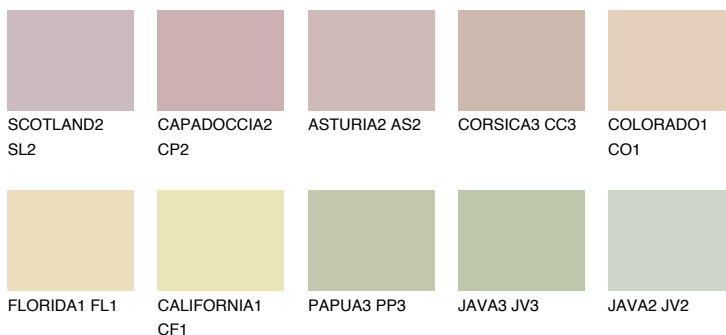

GALAPAGOS2 GP258% **TSR** 53%**Passzoló színek****COLOURS****Intenzív színek**

További információért látogasson el a
www.ceresit.hu

*A látható színek a Ceresit által kínált összes vakolatra és festékre vonatkoznak. A tényleges színek kis mértékben eltérhetnek az itt láthatóktól, ez függ a felülettől, a körülményektől és a választott vakolat textúrájától. Javasoljuk a valódi színminták ellenőrzését is a Ceresit forgalmazójánál.