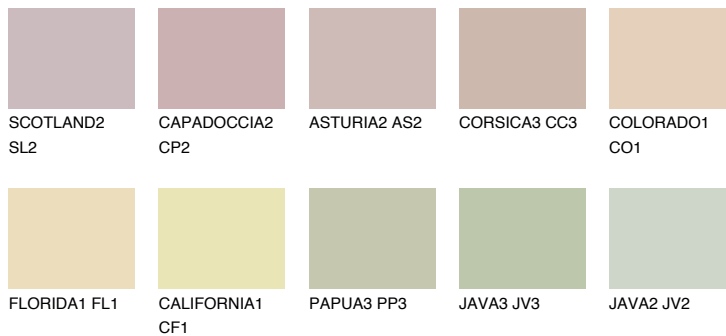

**GALAPAGOS2 GP2**58% **TSR** 53%**Passzoló színek****COLOURS****Intenzív színek**

További információért látogasson el a  
[www.ceresit.hu](http://www.ceresit.hu)

\*A látható színek a Ceresit által kínált összes vakolatra és festékre vonatkoznak. A tényleges színek kis mértékben eltérhetnek az itt láthatóktól, ez függ a felülettől, a körülményektől és a választott vakolat textúrájától. Javasoljuk a valódi színminták ellenőrzését is a Ceresit forgalmazójánál.