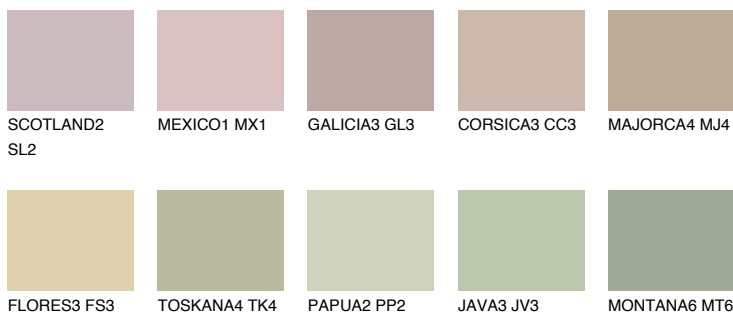

GALAPAGOS3 GP3

50% TSR 45%

Passzó színek

COLOURS

Intenzív színek

További információért látogasson el a
www.ceresit.hu

*A látható színek a Ceresit által kínált összes vakolatra és festékre vonatkoznak. A tényleges színek kis mértékben eltérhetnek az itt láthatóktól, ez függ a felülettől, a körülményektől és a választott vakolat textúrájától. Javasoljuk a valódi színminták ellenőrzését is a Ceresit forgalmazójánál.