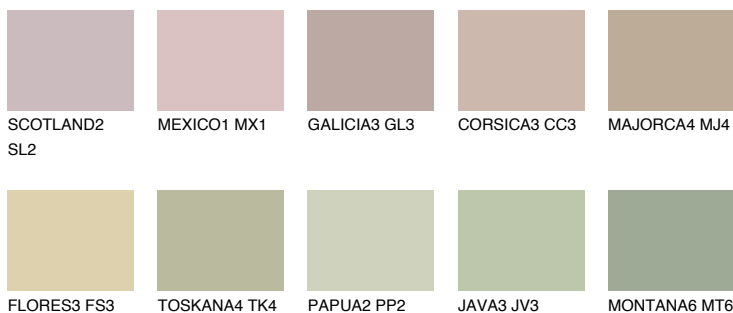

**GALAPAGOS3 GP3**50% **TSR** 45%**Passzoló színek****COLOURS****Intenzív színek**

További információért látogasson el a  
[www.ceresit.hu](http://www.ceresit.hu)

\*A látható színek a Ceresit által kínált összes vakolatra és festékre vonatkoznak. A tényleges színek kis mértékben eltérhetnek az itt láthatóktól, ez függ a felülettől, a körülményektől és a választott vakolat textúrájától. Javasoljuk a valódi színminták ellenőrzését is a Ceresit forgalmazójánál.