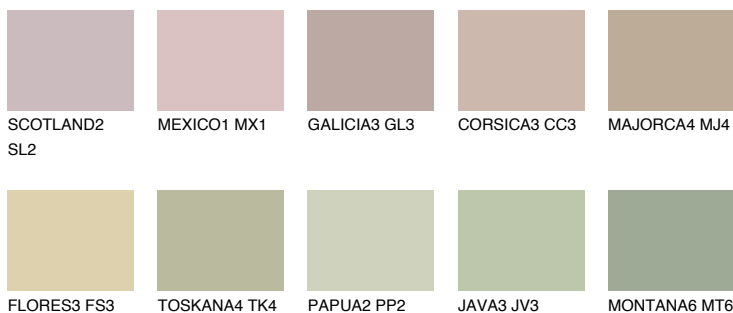

GALAPAGOS3 GP350% **TSR** 45%**Passzoló színek****COLOURS****Intenzív színek**

További információért látogasson el a
www.ceresit.hu

*A látható színek a Ceresit által kínált összes vakolatra és festékre vonatkoznak. A tényleges színek kis mértékben eltérhetnek az itt láthatóktól, ez függ a felülettől, a körülményektől és a választott vakolat textúrájától. Javasoljuk a valódi színminták ellenőrzését is a Ceresit forgalmazójánál.