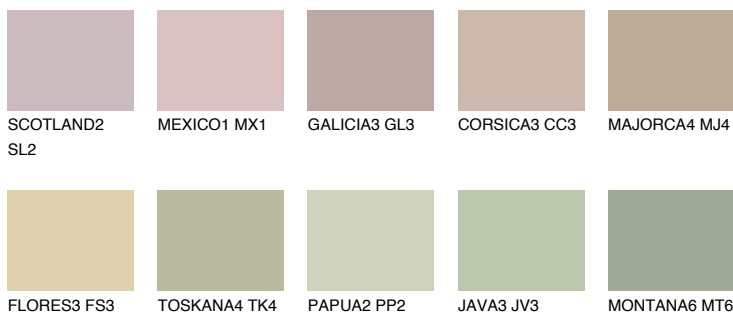

GALAPAGOS3 GP3

50% TSR 45%

Passzoló színek

COLOURS

Intenzív színek

További információért látogasson el a
www.ceresit.hu