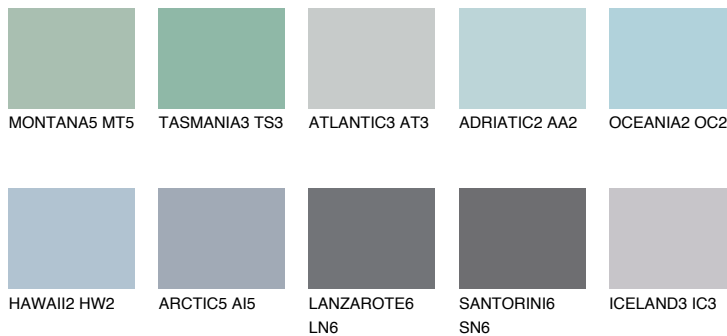

POLYNESIA1 PS1☀️ 56% **TSR** 57%**Passzó színek****COLOURS****Intenzív színek**

További információért látogasson el a
www.ceresit.hu

*A látható színek a Ceresit által kínált összes vakolatra és festékre vonatkoznak. A tényleges színek kis mértékben eltérhetnek az itt láthatóktól, ez függ a felülettől, a körülményektől és a választott vakolat textúrájától. Javasoljuk a valódi színminták ellenőrzését is a Ceresit forgalmazójánál.