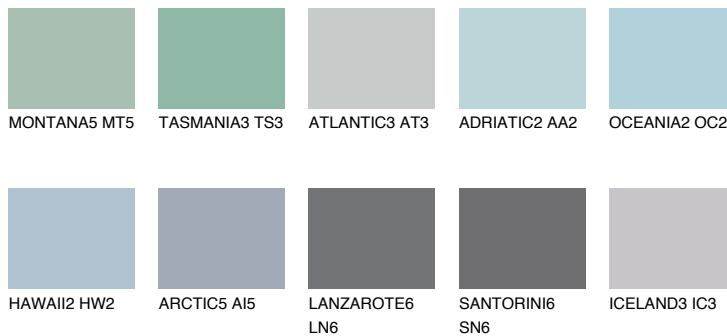

POLYNESIA1 PS1☀ 56% **TSR** 57%**Passzoló színek****COLOURS****Intenzív színek**

További információért látogasson el a
www.ceresit.hu

*A látható színek a Ceresit által kínált összes vakolatra és festékre vonatkoznak. A tényleges színek kis mértékben eltérhetnek az itt láthatóktól, ez függ a felülettől, a körülményektől és a választott vakolat textúrájától. Javasoljuk a valódi színminták ellenőrzését is a Ceresit forgalmazójánál.