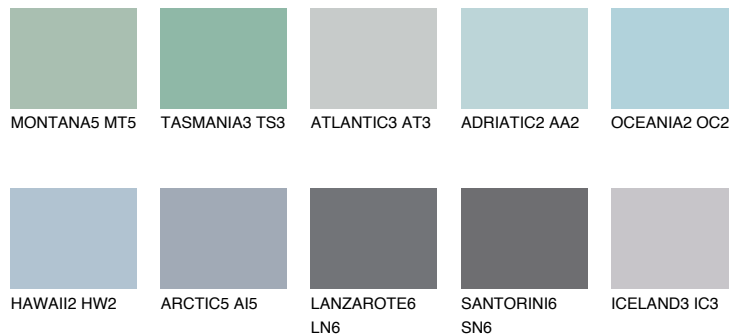

POLYNESIA1 PS1

56% **TSR** 57%

Passzoló színek

COLOURS

Intenzív színek

További információért látogasson el a
www.ceresit.hu

*A látható színek a Ceresit által kínált összes vakolatra és festékre vonatkoznak. A tényleges színek kis mértékben eltérhetnek az itt láthatóktól, ez függ a felülettől, a körülményektől és a választott vakolat textúrájától. Javasoljuk a valódi színminták ellenőrzését is a Ceresit forgalmazójánál.