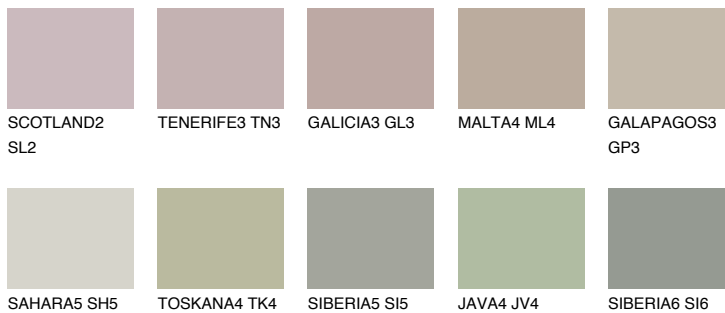

GALAPAGOS4 GP4☀️ 43% **TSR 38%****Passzó színek****COLOURS****Intenzív színek**

További információért látogasson el a
www.ceresit.hu

*A látható színek a Ceresit által kínált összes vakolatra és festékre vonatkoznak. A tényleges színek kis mértékben eltérhetnek az itt láthatóktól, ez függ a felülettől, a körülményektől és a választott vakolat textúrájától. Javasoljuk a valódi színminták ellenőrzését is a Ceresit forgalmazójánál.