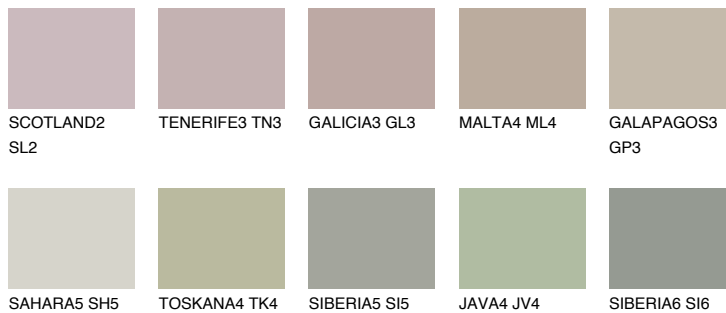

GALAPAGOS4 GP4☀️ 43% **TSR 38%****Passzoló színek****COLOURS****Intenzív színek**

További információért látogasson el a
www.ceresit.hu

*A látható színek a Ceresit által kínált összes vakolatra és festékre vonatkoznak. A tényleges színek kis mértékben eltérhetnek az itt láthatóktól, ez függ a felülettől, a körülményektől és a választott vakolat textúrájától. Javasoljuk a valódi színminták ellenőrzését is a Ceresit forgalmazójánál.