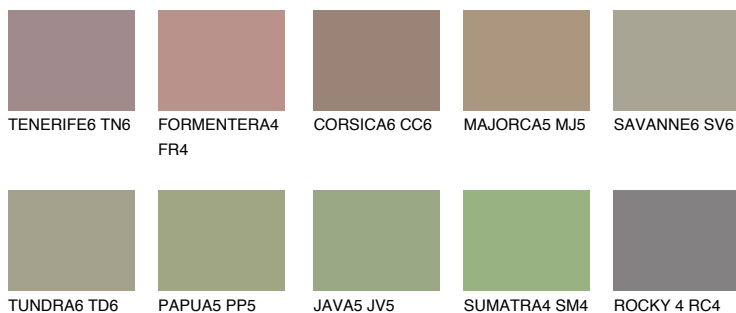

**GALAPAGOS5 GP5**☀️ 28% **TSR** 25%**Passzoló színek****COLOURS****Intenzív színek**

További információért látogasson el a  
[www.ceresit.hu](http://www.ceresit.hu)

\*A látható színek a Ceresit által kínált összes vakolatra és festékre vonatkoznak. A tényleges színek kis mértékben eltérhetnek az itt láthatóktól, ez függ a felülettől, a körülményektől és a választott vakolat textúrájától. Javasoljuk a valódi színminták ellenőrzését is a Ceresit forgalmazójánál.