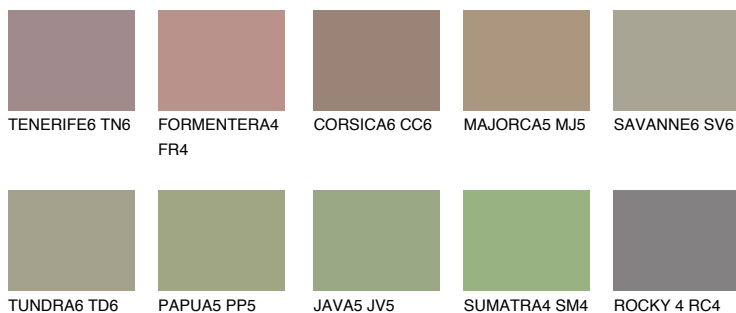

GALAPAGOS5 GP5☀️ 28% **TSR** 25%**Passzoló színek****COLOURS****Intenzív színek**

További információért látogasson el a
www.ceresit.hu

*A látható színek a Ceresit által kínált összes vakolatra és festékre vonatkoznak. A tényleges színek kis mértékben eltérhetnek az itt láthatóktól, ez függ a felülettől, a körülményektől és a választott vakolat textúrájától. Javasoljuk a valódi színminták ellenőrzését is a Ceresit forgalmazójánál.