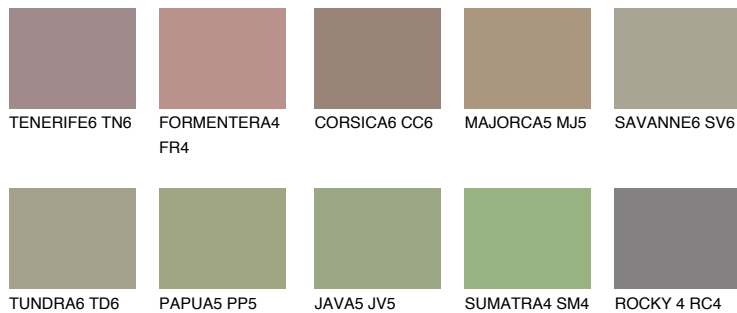

GALAPAGOS5 GP5

☀️ 28% **TSR 25%**

Passzó színek

COLOURS

Intenzív színek

További információért látogasson el a
www.ceresit.hu

*A látható színek a Ceresit által kínált összes vakolatra és festékre vonatkoznak. A tényleges színek kis mértékben eltérhetnek az itt láthatóktól, ez függ a felülettől, a körülményektől és a választott vakolat textúrájától. Javasoljuk a valódi színminták ellenőrzését is a Ceresit forgalmazójánál.