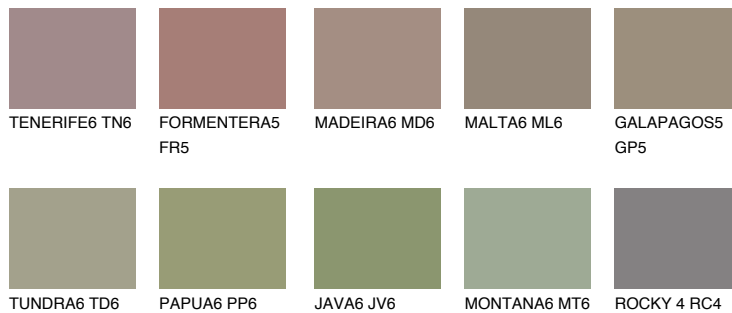

**GALAPAGOS6 GP6**

☀️ 22%    **TSR 20%**

**Passzoló színek**

**COLOURS**

**Intenzív színek**

További információért látogasson el a  
[www.ceresit.hu](http://www.ceresit.hu)

\*A látható színek a Ceresit által kínált összes vakolatra és festékre vonatkoznak. A tényleges színek kis mértékben eltérhetnek az itt láthatóktól, ez függ a felülettől, a körülményektől és a választott vakolat textúrájától. Javasoljuk a valódi színminták ellenőrzését is a Ceresit forgalmazójánál.