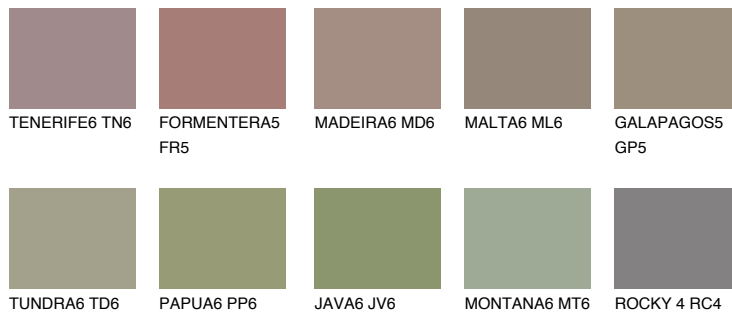

GALAPAGOS6 GP6☀️ 22% **TSR 20%****Passzoló színek****COLOURS****Intenzív színek**

További információért látogasson el a
www.ceresit.hu

*A látható színek a Ceresit által kínált összes vakolatra és festékre vonatkoznak. A tényleges színek kis mértékben eltérhetnek az itt láthatóktól, ez függ a felülettől, a körülményektől és a választott vakolat textúrájától. Javasoljuk a valódi színminták ellenőrzését is a Ceresit forgalmazójánál.