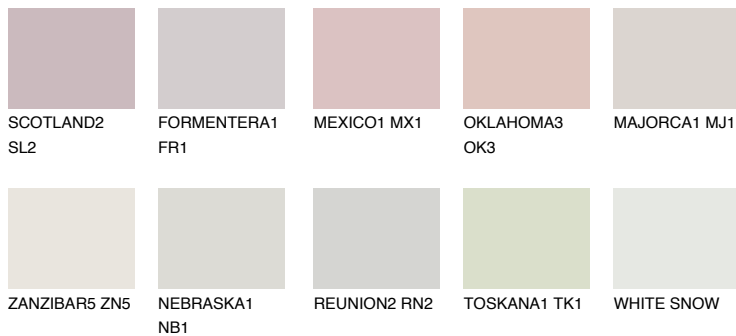

PAMPA1 PM1

70% **TSR** 68%

Passzoló színek

COLOURS

Intenzív színek

További információért látogasson el a
www.ceresit.hu

*A látható színek a Ceresit által kínált összes vakolatra és festékre vonatkoznak. A tényleges színek kis mértékben eltérhetnek az itt láthatóktól, ez függ a felülettől, a körülményektől és a választott vakolat textúrájától. Javasoljuk a valódi színminták ellenőrzését is a Ceresit forgalmazójánál.