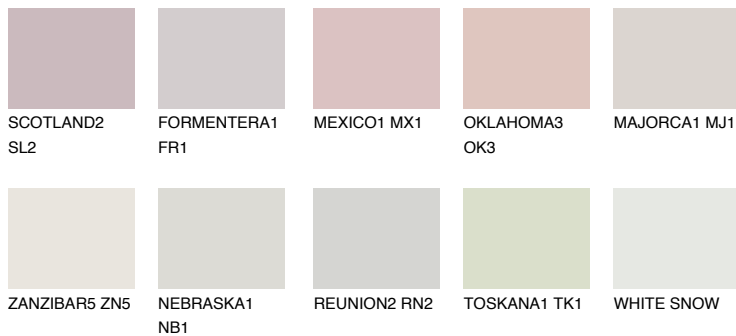

**PAMPA1 PM1**

70% **TSR** 68%

**Passzó színek**

**COLOURS**

**Intenzív színek**

További információért látogasson el a  
[www.ceresit.hu](http://www.ceresit.hu)

\*A látható színek a Ceresit által kínált összes vakolatra és festékre vonatkoznak. A tényleges színek kis mértékben eltérhetnek az itt láthatóktól, ez függ a felülettől, a körülményektől és a választott vakolat textúrájától. Javasoljuk a valódi színminták ellenőrzését is a Ceresit forgalmazójánál.