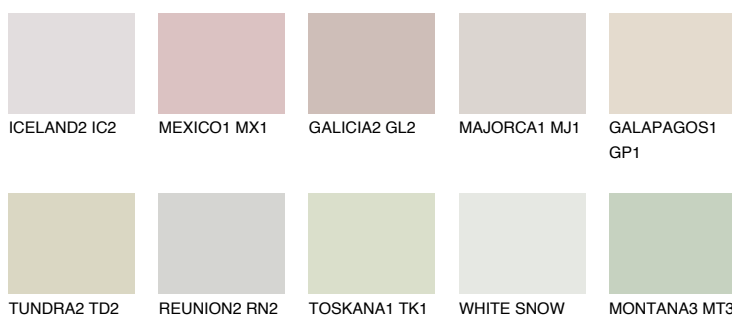


**PAMPA2 PM2**60% **TSR** 57%**Passzoló színek****COLOURS****Intenzív színek**

További információért látogasson el a
www.ceresit.hu

*A látható színek a Ceresit által kínált összes vakolatra és festékre vonatkoznak. A tényleges színek kis mértékben eltérhetnek az itt láthatóktól, ez függ a felülettől, a körülményektől és a választott vakolat textúrájától. Javasoljuk a valódi színminták ellenőrzését is a Ceresit forgalmazójánál.