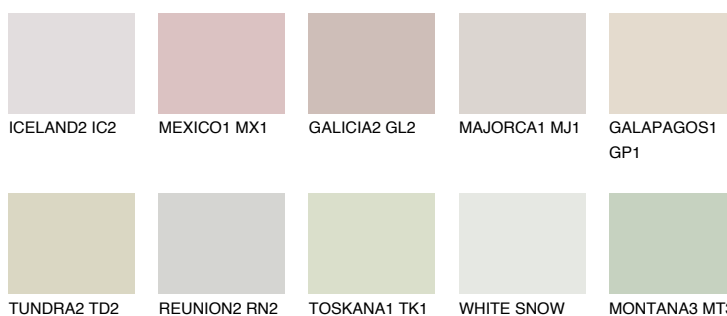

**PAMPA2 PM2**60% **TSR** 57%**Passzoló színek****COLOURS****Intenzív színek**

További információért látogasson el a  
[www.ceresit.hu](http://www.ceresit.hu)

\*A látható színek a Ceresit által kínált összes vakolatra és festékre vonatkoznak. A tényleges színek kis mértékben eltérhetnek az itt láthatóktól, ez függ a felülettől, a körülményektől és a választott vakolat textúrájától. Javasoljuk a valódi színminták ellenőrzését is a Ceresit forgalmazójánál.