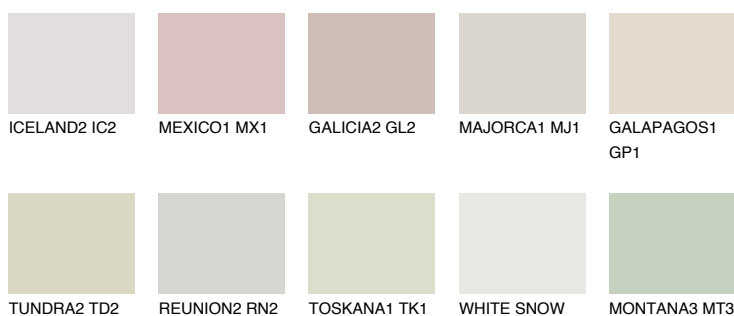

**PAMPA2 PM2**60% **TSR** 57%**Passzoló színek****COLOURS****Intenzív színek**

További információért látogasson el a
www.ceresit.hu

*A látható színek a Ceresit által kínált összes vakolatra és festékre vonatkoznak. A tényleges színek kis mértékben eltérhetnek az itt láthatóktól, ez függ a felülettől, a körülményektől és a választott vakolat textúrájától. Javasoljuk a valódi színminták ellenőrzését is a Ceresit forgalmazójánál.