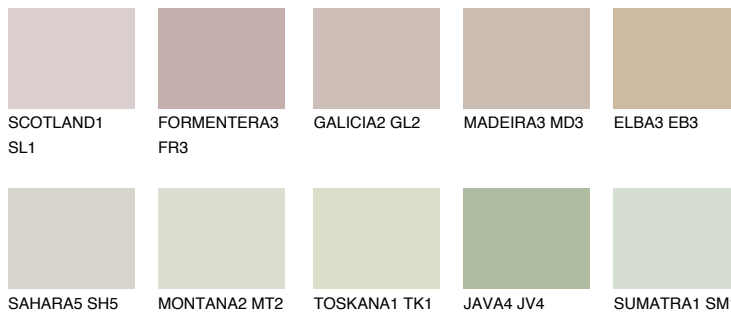

**PAMPA3 PM3**☀️ 52% **TSR 48%****Passzó színek****COLOURS****Intenzív színek**

További információért látogasson el a
www.ceresit.hu

*A látható színek a Ceresit által kínált összes vakolatra és festékre vonatkoznak. A tényleges színek kis mértékben eltérhetnek az itt láthatóktól, ez függ a felülettől, a körülményektől és a választott vakolat textúrájától. Javasoljuk a valódi színminták ellenőrzését is a Ceresit forgalmazójánál.