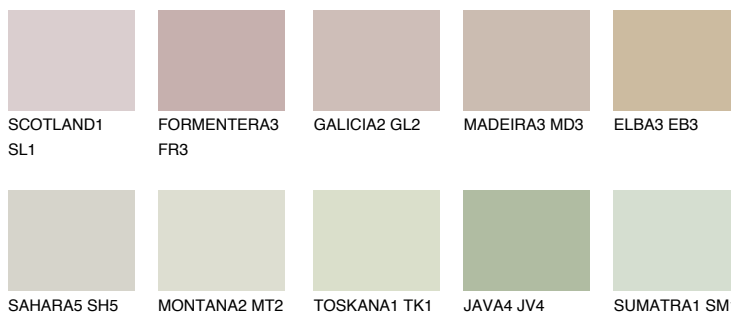

**PAMPA3 PM3**☀️ 52%    **TSR 48%****Passzoló színek****COLOURS****Intenzív színek**

További információért látogasson el a  
[www.ceresit.hu](http://www.ceresit.hu)

\*A látható színek a Ceresit által kínált összes vakolatra és festékre vonatkoznak. A tényleges színek kis mértékben eltérhetnek az itt láthatóktól, ez függ a felülettől, a körülményektől és a választott vakolat textúrájától. Javasoljuk a valódi színminták ellenőrzését is a Ceresit forgalmazójánál.