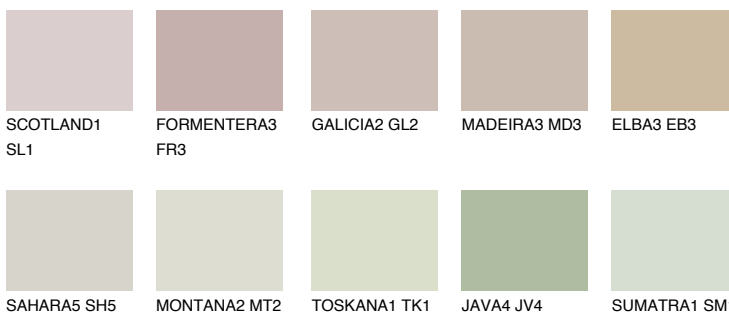

### Passzoló színek

#### COLOURS

#### Intenzív színek

További információért látogasson el a  
[www.ceresit.hu](http://www.ceresit.hu)

\*A látható színek a Ceresit által kínált összes vakolatra és festékre vonatkoznak. A tényleges színek kis mértékben eltérhetnek az itt láthatóktól, ez függ a felülettől, a körülményektől és a választott vakolat textúrájától. Javasoljuk a valódi színminták ellenőrzését is a Ceresit forgalmazójánál.