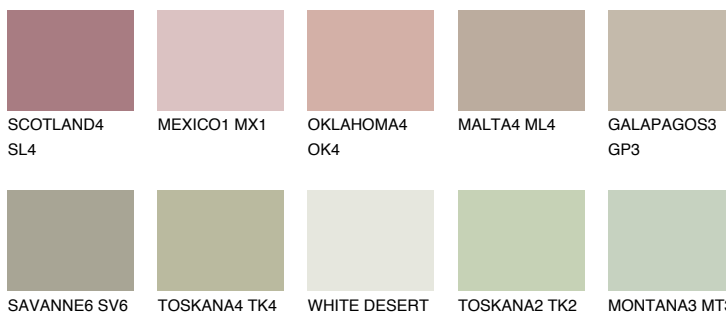

PAMPA4 PM4

44% **TSR** 41%

Passzoló színek

COLOURS

Intenzív színek

További információért látogasson el a
www.ceresit.hu