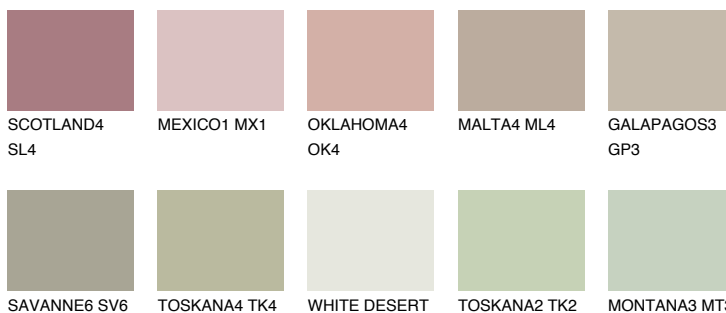

## PAMPA4 PM4

44% **TSR** 41%

## Passzoló színek

### COLOURS

### Intenzív színek

További információért látogasson el a  
[www.ceresit.hu](http://www.ceresit.hu)