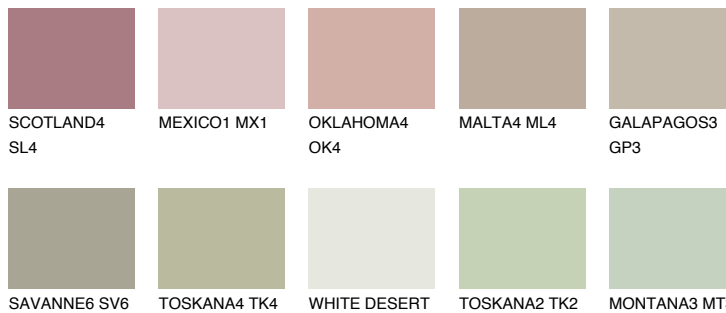

PAMPA4 PM4

44% **TSR** 41%

Passzoló színek

COLOURS

Intenzív színek

További információért látogasson el a
www.ceresit.hu