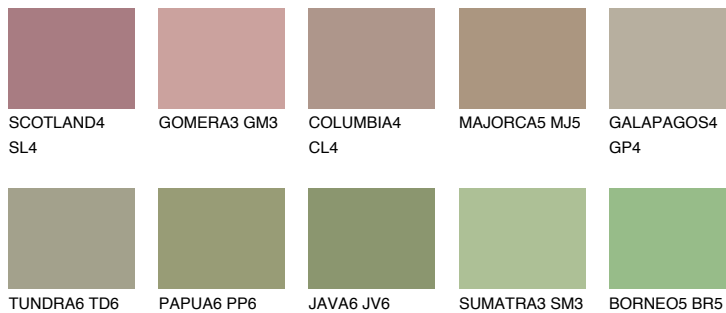

PAMPA5 PM5

☀️ 37% **TSR 50%**

Passzoló színek

COLOURS

Intenzív színek

További információért látogasson el a
www.ceresit.hu

*A látható színek a Ceresit által kínált összes vakolatra és festékre vonatkoznak. A tényleges színek kis mértékben eltérhetnek az itt láthatóktól, ez függ a felülettől, a körülményektől és a választott vakolat textúrájától. Javasoljuk a valódi színminták ellenőrzését is a Ceresit forgalmazójánál.