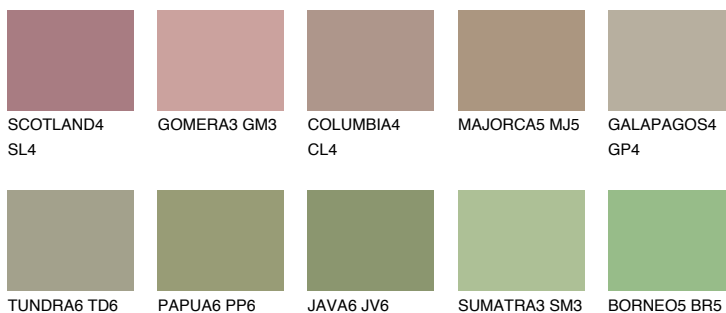

PAMPA5 PM5

☀️ 37% **TSR 50%**

Passzoló színek

COLOURS

Intenzív színek

További információért látogasson el a
www.ceresit.hu