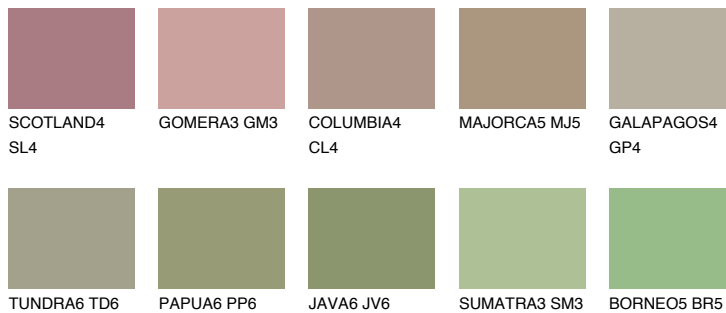

**PAMPA5 PM5**☾ 37% **TSR 50%****Passzoló színek****COLOURS****Intenzív színek**

További információért látogasson el a
www.ceresit.hu

*A látható színek a Ceresit által kínált összes vakolatra és festékre vonatkoznak. A tényleges színek kis mértékben eltérhetnek az itt láthatóktól, ez függ a felülettől, a körülményektől és a választott vakolat textúrájától. Javasoljuk a valódi színminták ellenőrzését is a Ceresit forgalmazójánál.