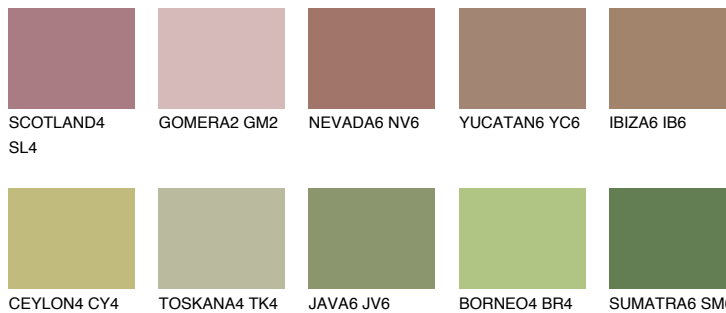

**PAMPA6 PM6**☀️ 25% **TSR 42%****Passzoló színek****COLOURS****Intenzív színek**

További információért látogasson el a
www.ceresit.hu

*A látható színek a Ceresit által kínált összes vakolatra és festékre vonatkoznak. A tényleges színek kis mértékben eltérhetnek az itt láthatóktól, ez függ a felülettől, a körülményektől és a választott vakolat textúrájától. Javasoljuk a valódi színminták ellenőrzését is a Ceresit forgalmazójánál.