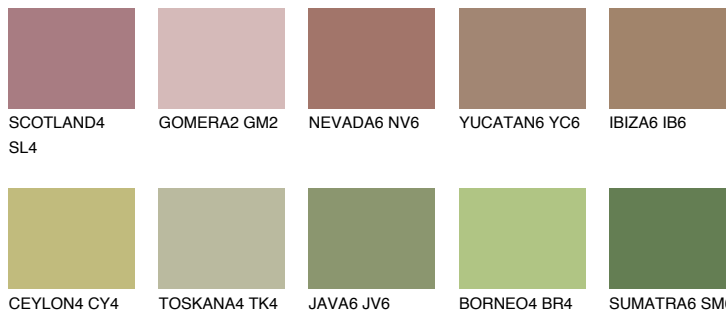

PAMPA6 PM6

☀️ 25% **TSR** 42%

Passzoló színek

COLOURS

Intenzív színek

További információért látogasson el a
www.ceresit.hu

*A látható színek a Ceresit által kínált összes vakolatra és festékre vonatkoznak. A tényleges színek kis mértékben eltérhetnek az itt láthatóktól, ez függ a felülettől, a körülményektől és a választott vakolat textúrájától. Javasoljuk a valódi színminták ellenőrzését is a Ceresit forgalmazójánál.