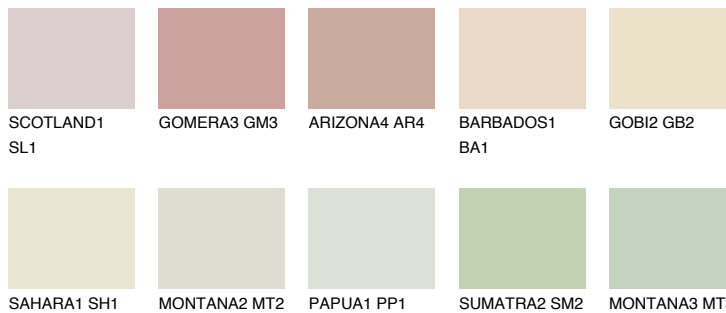


**SAVANNE1 SV1**75% **TSR** 70%**Passzoló színek****COLOURS****Intenzív színek**

További információért látogasson el a  
[www.ceresit.hu](http://www.ceresit.hu)

\*A látható színek a Ceresit által kínált összes vakolatra és festékre vonatkoznak. A tényleges színek kis mértékben eltérhetnek az itt láthatóktól, ez függ a felülettől, a körülményektől és a választott vakolat textúrájától. Javasoljuk a valódi színminták ellenőrzését is a Ceresit forgalmazójánál.