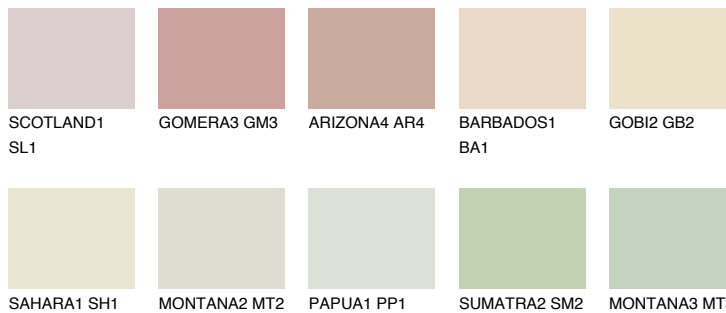


**SAVANNE1 SV1**☀️ 75% **TSR** 70%**Passzoló színek****COLOURS****Intenzív színek**

További információért látogasson el a  
[www.ceresit.hu](http://www.ceresit.hu)

\*A látható színek a Ceresit által kínált összes vakolatra és festékre vonatkoznak. A tényleges színek kis mértékben eltérhetnek az itt láthatóktól, ez függ a felülettől, a körülményektől és a választott vakolat textúrájától. Javasoljuk a valódi színminták ellenőrzését is a Ceresit forgalmazójánál.