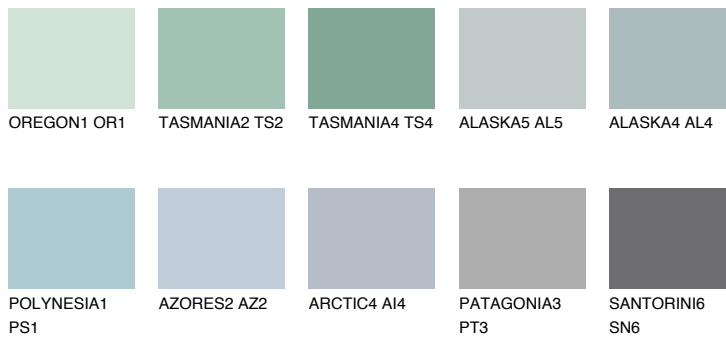

ADRIATIC2 AA2

63% **TSR** 64%

Passzoló színek

COLOURS

Intenzív színek

További információért látogasson el a
www.ceresit.hu

*A látható színek a Ceresit által kínált összes vakolatra és festékre vonatkoznak. A tényleges színek kis mértékben eltérhetnek az itt láthatóktól, ez függ a felülettől, a körülményektől és a választott vakolat textúrájától. Javasoljuk a valódi színminták ellenőrzését is a Ceresit forgalmazójánál.