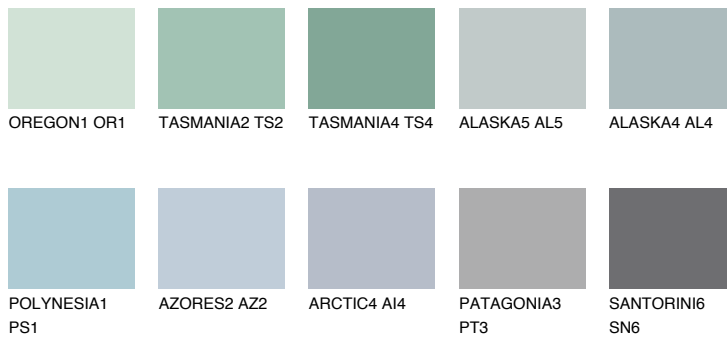

ADRIATIC2 AA2

63% **TSR** 64%

Passzoló színek

COLOURS

Intenzív színek

További információért látogasson el a
www.ceresit.hu

*A látható színek a Ceresit által kínált összes vakolatra és festékre vonatkoznak. A tényleges színek kis mértékben eltérhetnek az itt láthatóktól, ez függ a felülettől, a körülményektől és a választott vakolat textúrájától. Javasoljuk a valódi színminták ellenőrzését is a Ceresit forgalmazójánál.