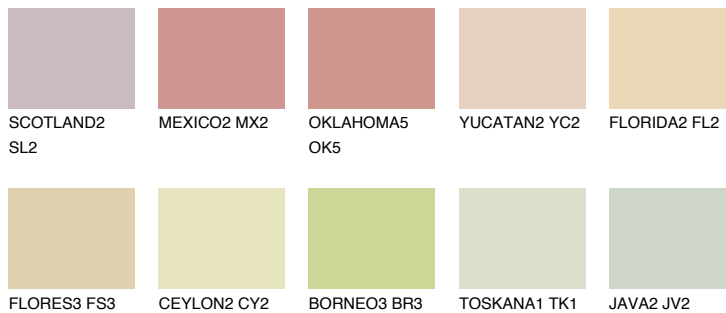


**SAVANNE2 SV2**70% **TSR** 66%**Passzoló színek****COLOURS****Intenzív színek**

További információért látogasson el a
www.ceresit.hu

*A látható színek a Ceresit által kínált összes vakolatra és festékre vonatkoznak. A tényleges színek kis mértékben eltérhetnek az itt láthatóktól, ez függ a felülettől, a körülményektől és a választott vakolat textúrájától. Javasoljuk a valódi színminták ellenőrzését is a Ceresit forgalmazójánál.