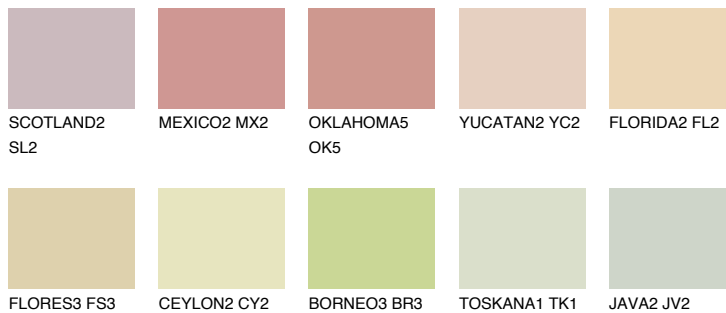


**SAVANNE2 SV2**70% **TSR** 66%**Passzoló színek****COLOURS****Intenzív színek**

További információért látogasson el a  
[www.ceresit.hu](http://www.ceresit.hu)

\*A látható színek a Ceresit által kínált összes vakolatra és festékre vonatkoznak. A tényleges színek kis mértékben eltérhetnek az itt láthatóktól, ez függ a felülettől, a körülményektől és a választott vakolat textúrájától. Javasoljuk a valódi színminták ellenőrzését is a Ceresit forgalmazójánál.