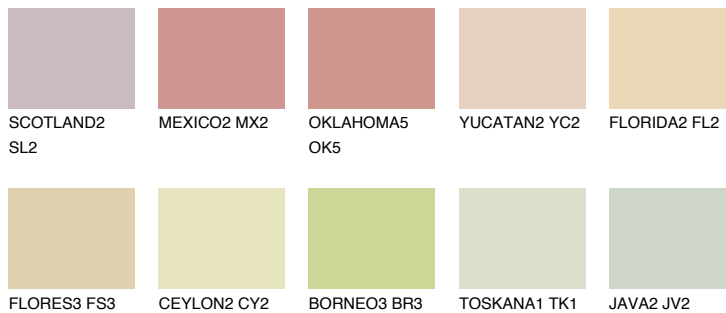

SAVANNE2 SV2

70% **TSR** 66%

Passzoló színek

COLOURS

Intenzív színek

További információért látogasson el a
www.ceresit.hu

*A látható színek a Ceresit által kínált összes vakolatra és festékre vonatkoznak. A tényleges színek kis mértékben eltérhetnek az itt láthatóktól, ez függ a felülettől, a körülményektől és a választott vakolat textúrájától. Javasoljuk a valódi színminták ellenőrzését is a Ceresit forgalmazójánál.