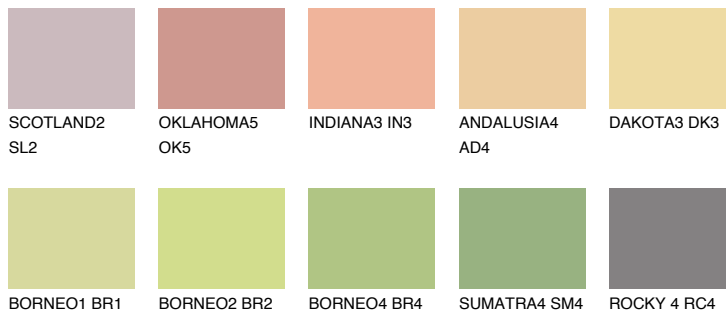

**SAVANNE3 SV3**64% **TSR** 64%**Passzoló színek****COLOURS****Intenzív színek**

További információért látogasson el a
www.ceresit.hu

*A látható színek a Ceresit által kínált összes vakolatra és festékre vonatkoznak. A tényleges színek kis mértékben eltérhetnek az itt láthatóktól, ez függ a felülettől, a körülményektől és a választott vakolat textúrájától. Javasoljuk a valódi színminták ellenőrzését is a Ceresit forgalmazójánál.