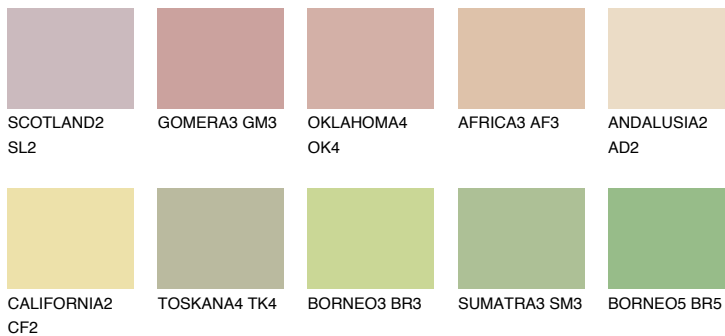

SAVANNE4 SV4

57% **TSR** 52%

Passzoló színek

COLOURS

Intenzív színek

További információért látogasson el a
www.ceresit.hu

*A látható színek a Ceresit által kínált összes vakolatra és festékre vonatkoznak. A tényleges színek kis mértékben eltérhetnek az itt láthatóktól, ez függ a felülettől, a körülményektől és a választott vakolat textúrájától. Javasoljuk a valódi színminták ellenőrzését is a Ceresit forgalmazójánál.