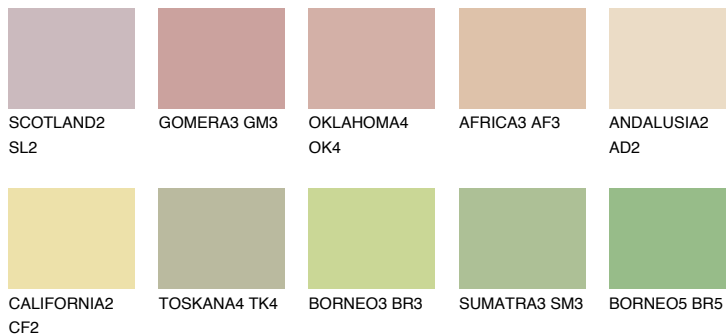

**SAVANNE4 SV4**57% **TSR** 52%**Passzó színek****COLOURS****Intenzív színek**

További információért látogasson el a  
[www.ceresit.hu](http://www.ceresit.hu)

\*A látható színek a Ceresit által kínált összes vakolatra és festékre vonatkoznak. A tényleges színek kis mértékben eltérhetnek az itt láthatóktól, ez függ a felülettől, a körülményektől és a választott vakolat textúrájától. Javasoljuk a valódi színminták ellenőrzését is a Ceresit forgalmazójánál.