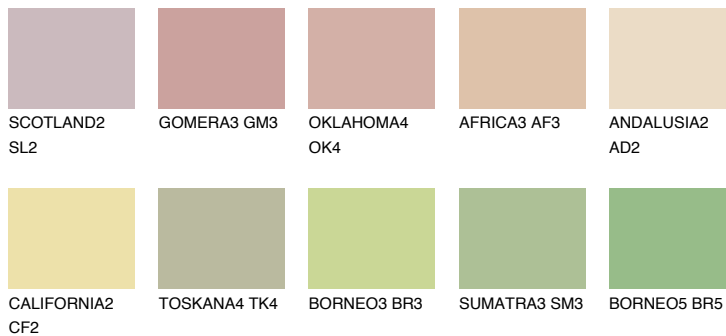

SAVANNE4 SV4

57% **TSR** 52%

Passzólo színek

COLOURS

Intenzív színek

További információért látogasson el a
www.ceresit.hu

*A látható színek a Ceresit által kínált összes vakolatra és festékre vonatkoznak. A tényleges színek kis mértékben eltérhetnek az itt láthatóktól, ez függ a felülettől, a körülményektől és a választott vakolat textúrájától. Javasoljuk a valódi színminták ellenőrzését is a Ceresit forgalmazójánál.