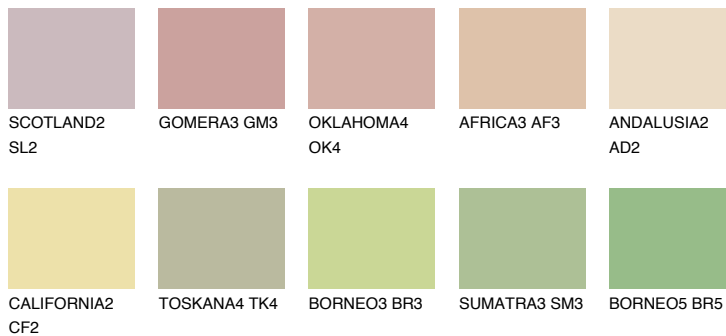

## SAVANNE4 SV4

57% **TSR** 52%

### Passzólo színek

#### COLOURS

#### Intenzív színek

További információért látogasson el a  
[www.ceresit.hu](http://www.ceresit.hu)

\*A látható színek a Ceresit által kínált összes vakolatra és festékre vonatkoznak. A tényleges színek kis mértékben eltérhetnek az itt láthatóktól, ez függ a felülettől, a körülményektől és a választott vakolat textúrájától. Javasoljuk a valódi színminták ellenőrzését is a Ceresit forgalmazójánál.