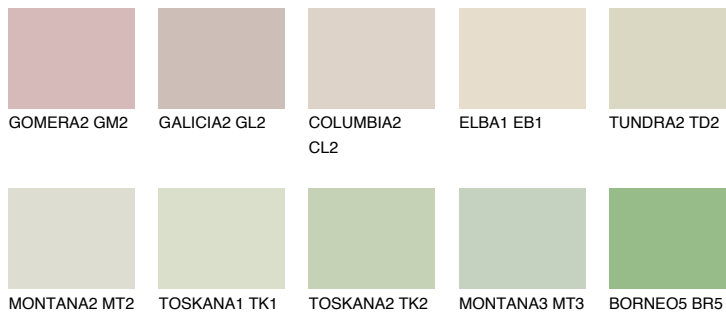

SAVANNE5 SV5

65% **TSR** 62%

Passzoló színek

COLOURS

Intenzív színek

További információért látogasson el a
www.ceresit.hu

*A látható színek a Ceresit által kínált összes vakolatra és festékre vonatkoznak. A tényleges színek kis mértékben eltérhetnek az itt láthatóktól, ez függ a felülettől, a körülményektől és a választott vakolat textúrájától. Javasoljuk a valódi színminták ellenőrzését is a Ceresit forgalmazójánál.